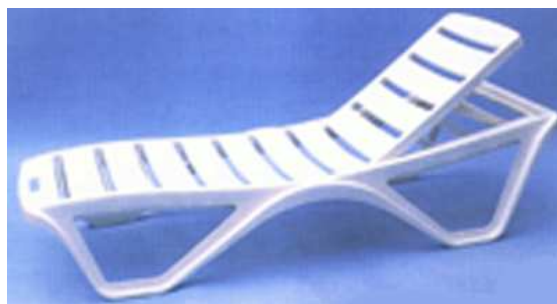

Aquafun Liegestühle

80142 Liegestuhl CAPRICCIO

In der Farbe weiss.

5 Stufen verstellbare Kopfliege, stapelbar, Vollkunststoff aus 100% Polypropylen, antistatisch und UV-beständig.

Liegestuhlmatte Art.Nr. 80004

939458 Liegestuhl RIVER

In der Farbe marine.

Wetterbeständig, Aluminiumgestell, stapelbar, 4 Stufen verstellbare Kopfliege.

Geeignet für Vermietung und Verkauf:

930035 Liegestuhl AMIGO

In den Farben blau oder rot. Zusammenklappbar mit Tragbügel, Aluminiumgestell, wetterbeständig, 4 Stufen verstellbare Kopfliege, auswechselbare Bezüge und ca. 8 cm höher als handelsübliche Liegen. Besonders geeignet für ältere Personen.