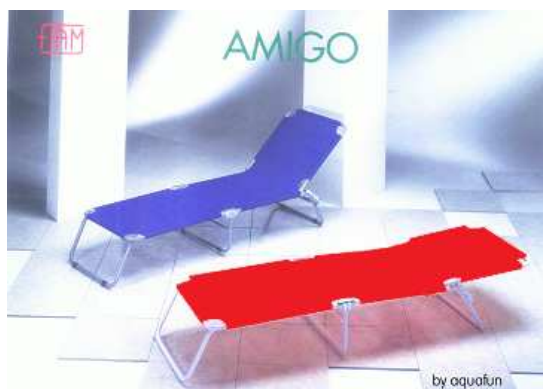

Aquafun Liegestühle

80142 Liegestuhl CAPRICCIO

In der Farbe weiss.

5 Stufen verstellbare Kopfliege, stapelbar, Vollkunststoff aus 100% Polypropylen, antistatisch und UV-beständig.

Liegestuhlmatte Art.Nr. 80004

939458 Liegestuhl RIVER

In der Farbe marine.

Wetterbeständig, Aluminiumgestell, stapelbar, 4 Stufen verstellbare Kopfliege.

Geeignet für Vermietung und Verkauf:

930035 Liegestuhl AMIGO

In den Farben blau oder rot. Zusammenklappbar mit Tragbügel, Aluminiumgestell, wetterbeständig, 4 Stufen verstellbare Kopfliege, auswechselbare Bezüge und ca. 8 cm höher als handelsübliche Liegen. Besonders geeignet für ältere Personen.