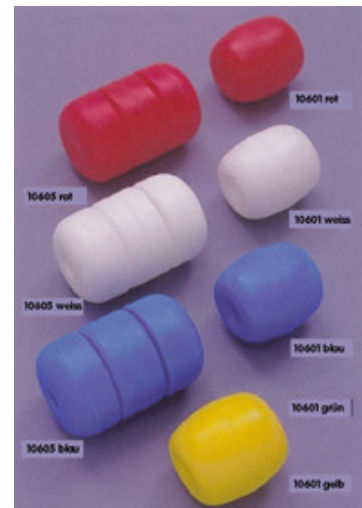

Preise unter www.aquafun.ch - Kategorie: Trainingsleinen