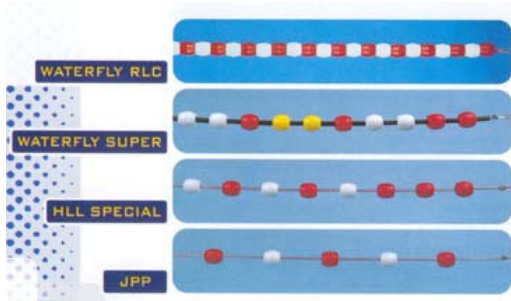

Aquafun

Trainingssschwimmleinen

Variante I:

Enden 5 m rot, Rest 50 cm gelb und 50 cm weiss

Variante II:

Enden 5 m rot, Rest 100 cm weiss und 100 cm rot

Jede Farbkombination in rot, weiss, blau, gelb und grün ist möglich

Waterfly RCL

80736 25.00 m
80737 50.00 m
80738 pro Meter

Waterfly Super

10597 25.00 m
10598 50.00 m
10599 pro Meter

HLL Spezial

10799 25.00 m
10800 50.00 m
10801 pro Meter

JPP

30195 25.00 m
30196 50.00 m
30197 pro Meter